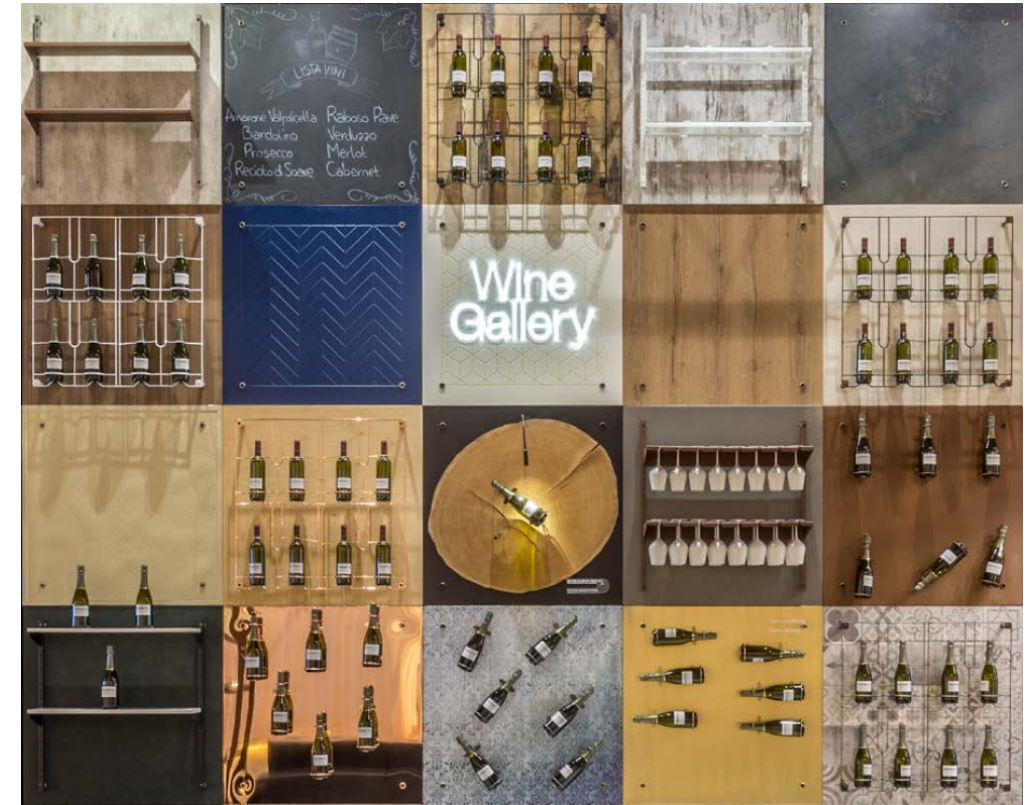

WINE GALLERY 2018

Panele ekspozycyjne

Modułowy system do prezentacji wina lub innych alkoholi w butelkach.

Moduł wykonany z metalu, o wymiarach 100 x 100 cm, mocowany do ściany w czterech punktach.

Uchwyty do butelek z magnesami umożliwiają dowolne ułożenie ich na panelu. Sposób ułożenia może być bardzo łatwo zmieniany i dostosowany do specjalnych okoliczności.

W systemie także uchwyty do butelek mocowane na stałe.

Ponadto w systemie szereg innych akcesoriów półkowych i oświetleniowych.

Panele są dostępne w różnych wersjach wykończenia: surowy metal (stal nierdzewna, miedź lub mosiądz), malowane lub laminowane.

Panele mogą być montowane w dowolnej kombinacji wraz z dostępnymi półkami oraz mocowaniami.