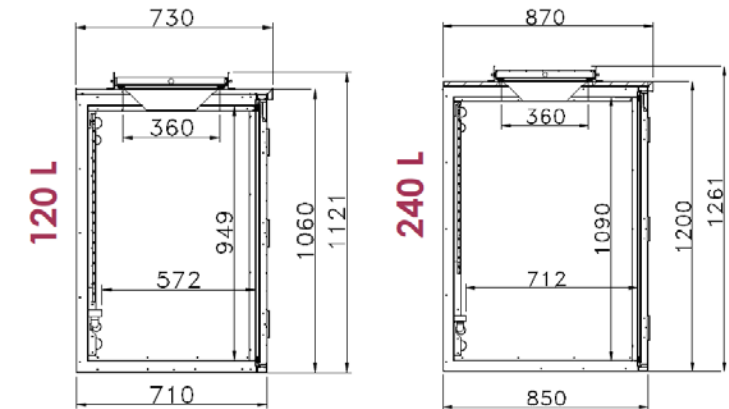

Schładzarki na odpady są urządzeniami niezbędnymi dla utrzymania właściwej higieny w każdej profesjonalnej kuchni.

Model	1-120-A	1-240-A	1-120-ZK	1-240-ZK	1-120-ZK-I	1-120-ZK-I
Wymiary	1000-730-1060	1030x870x1200	650x730x1060	680x870x1200	100x730x1060	1030x870x1200
Pakowność	90 Kg	105 Kg	80 Kg	95 Kg	80 Kg	95 Kg